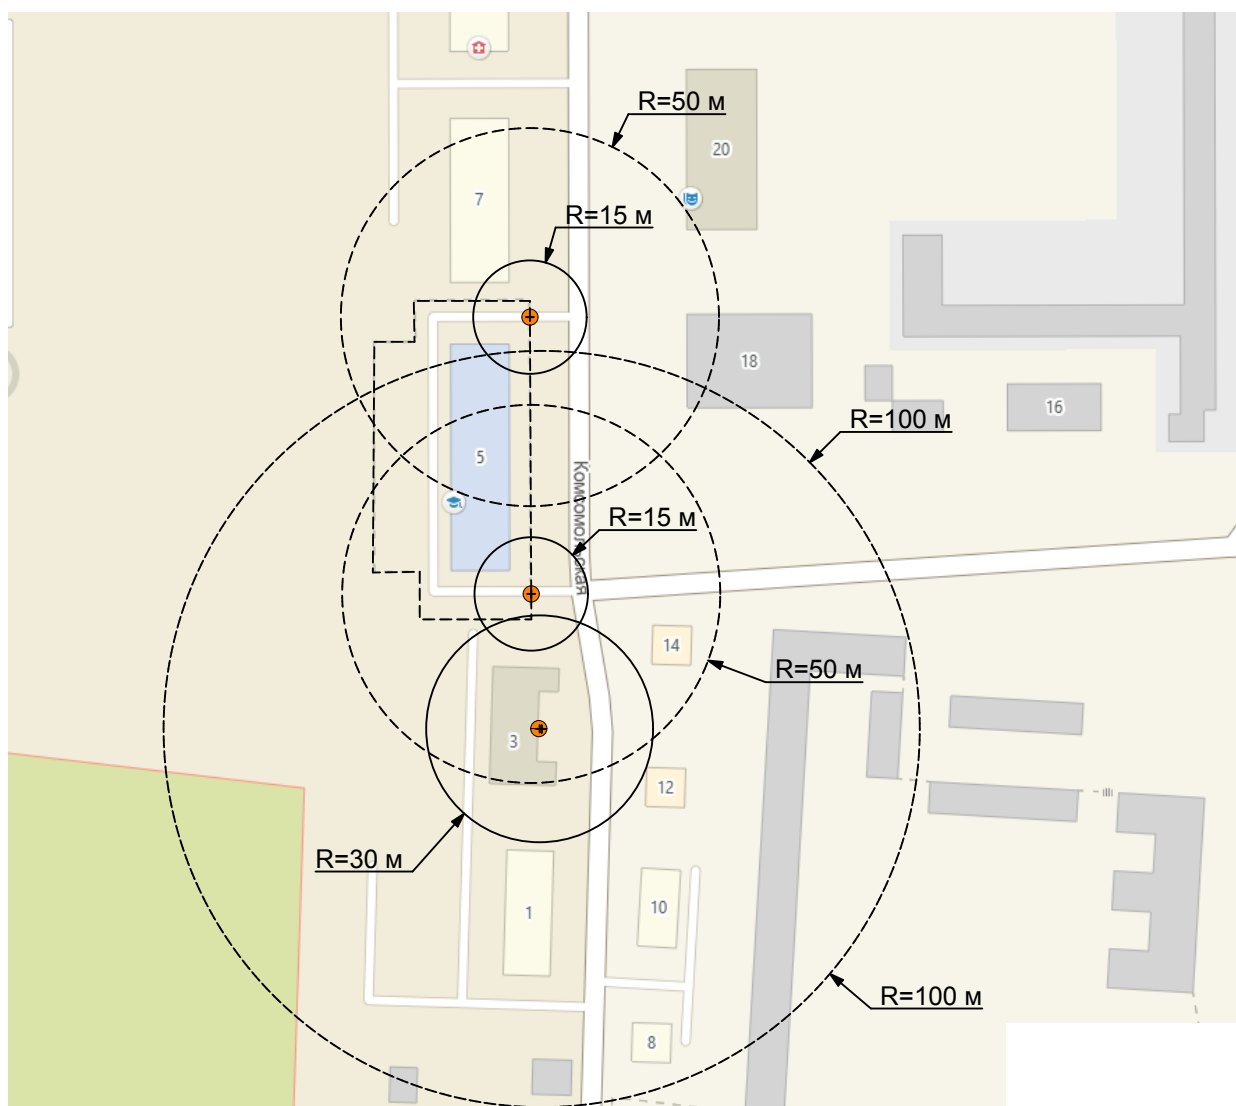

## Схема границ прилегающих территорий М 1:2000

### Условные обозначения:

-  Вход на объект
-  Расстояние до торговой организации, осуществляющей розничную продажу алкогольной продукции
-  Расстояние до торговой организации, осуществляющей продажу алкогольной продукции при оказании услуг общественного питания

Объекты: 1. МОБУ "Ежовская ООШ" (РМЭ, Медведевский район, с.Ежово, ул.Комсомольская,5);  
2. МОБУ ДОД "Ежовская ДШИ" (РМЭ, Медведевский район, с.Ежово, ул.Комсомольская, 3)